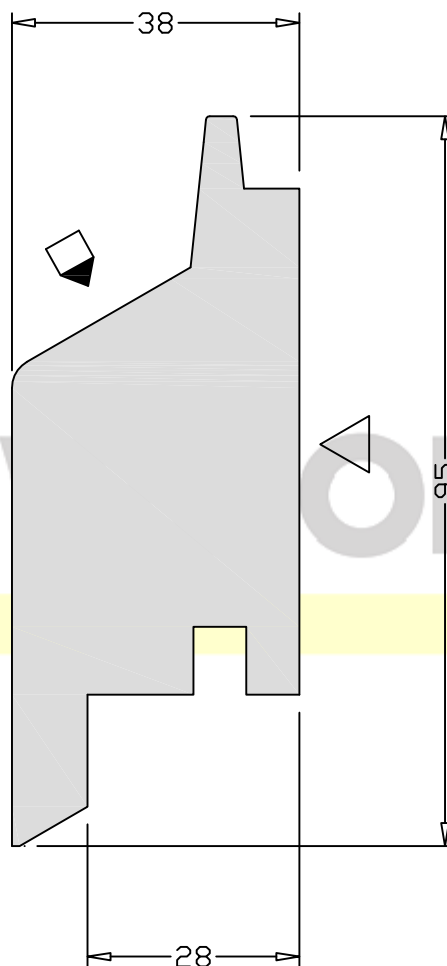

US WOOD OY

 Hienosahattu / Finesawn

 Höylätty / Planed

 Mittalistettu / Calibrated

 Sahattu / Sawn

Tuote / Product

Mitta / Dimension act/nom

Piirtäjä / Created: **JL**

Jakolista / HS

38x95 (42x100)

Pvm / Date: **27.3..2014**

DOC. N:o: **1166**

Profiilikuva 1:1