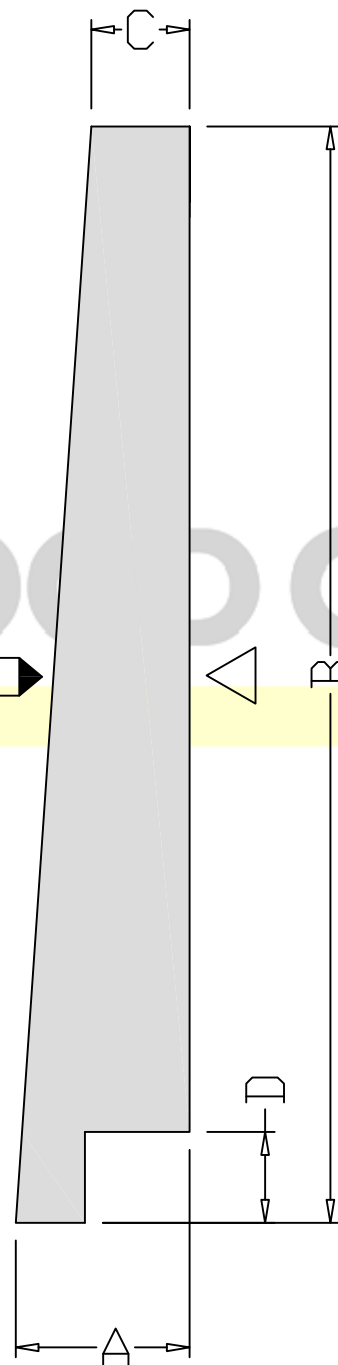

MITAT mm			
A	B	C	D
21	95	12	12
21	120	10	12
23/28	95	13	12
23/28	120	13	12
23/28	145	13	12
28	170	15	12

US WOOD OY

▣ Hienosahattu / Finesawn

▾ Höylätty / Planed

▾ Mitallistettu / Calibrated

▣ Sahattu / Sawn

Tuote / Product

Piirtäjä / Created: **JL**

**UYL / HS**

**BRONZE**

Pvm / Date: **25.3.2014**

DOC. N:o: **1140**

**Profiilikuva 1:1**