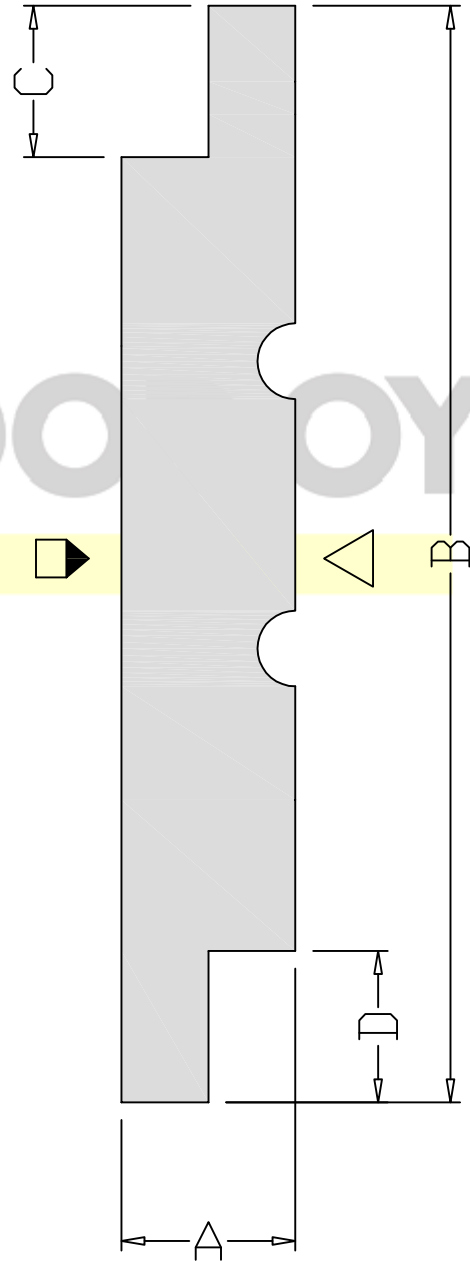

MITAT mm			
A	B	C	D
23/28	95	20	20/10
23/28	120	20	20/10
23/28	145	20	20/10
28	170	20	20
28	195	20	20
28	220*	20	20

*Liimattu Raaka-aine

US WOOD OY

▣ Hienosahattu / Finesawn

▾ Höylätty / Planed

▾ Mitallistettu / Calibrated

▣ Sahattu / Sawn

Tuote / Product

Piirtäjä / Created: **JL**

UYS / HS

SILVER

Pvm / Date: **26.3.2014**

DOC. N:o: **1145**

Profiilikuva 1:1