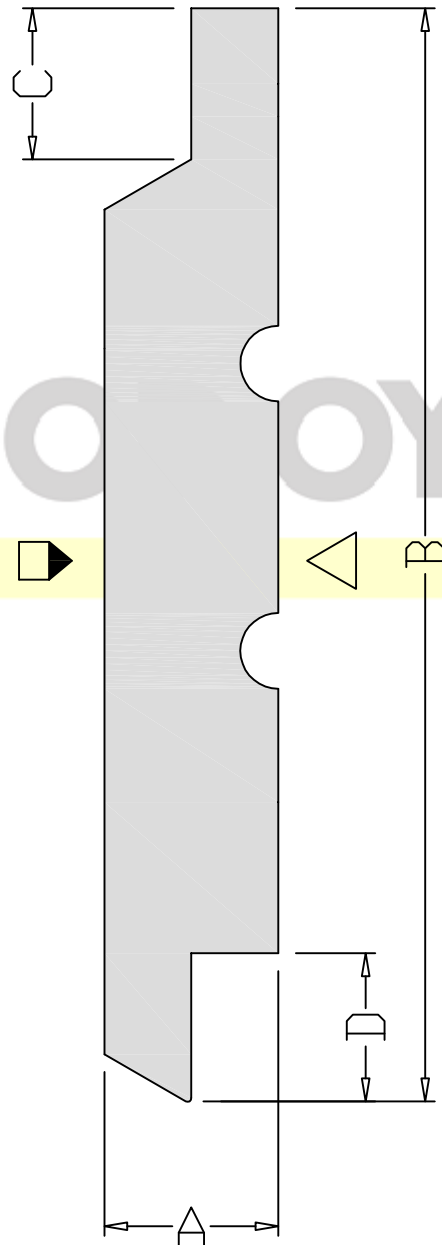

MITAT mm			
A	B	C	D
23/28	95	20	20/10
23/28	120	20	20/10
23/28	145	20	20/10
28	170	20	20
28	195	20	20
28	220*	20	20

\*Liimattu Raaka-aine

US WOOD OY

▣ Hienosahattu / Finesawn

▾ Höylätty / Planed

▾ Mitallistettu / Calibrated

▣ Sahattu / Sawn

Tuote / Product

Piirtäjä / Created: **JL**

**UYV / HS**

**SILVER**

Pvm / Date: **26.3.2014**

DOC. N:o: **1144**

**Profiilikuva 1:1**