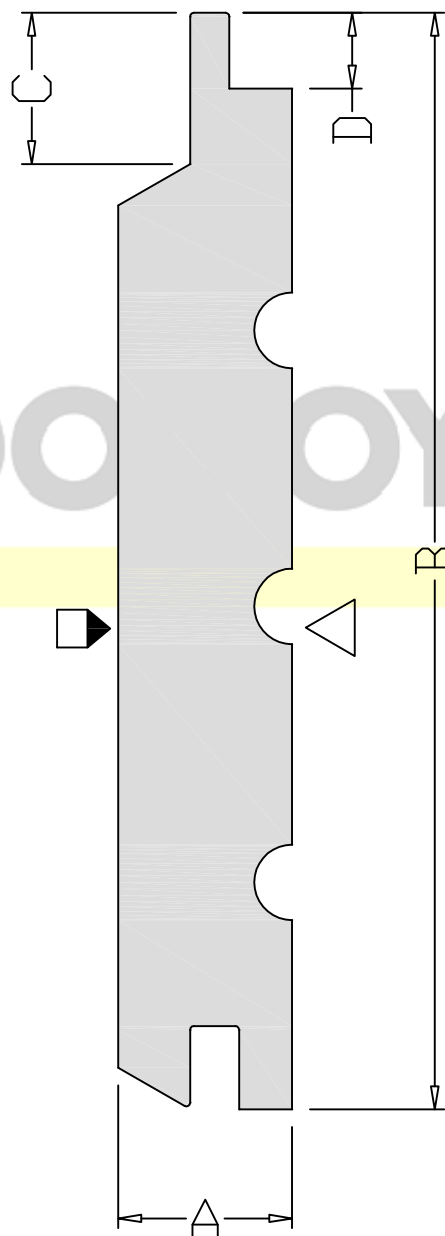

MITAT mm			
A	B	C	D
21/23/28	95	20	10
21/23/28	120	20	10
21/23/28	145	20	10
28	170	22	12
28	195	22	12
28	220*	22	12

\*Liimattu Raaka-aine

US WOOD OY

▣ Hienosahattu / Finesawn

▾ Höylätty / Planed

▾ Mitallistettu / Calibrated

▣ Sahattu / Sawn

Tuote / Product

Piirtäjä / Created: **JL**

**UTV / HS**

**BRONZE**

Pvm / Date: **26.3.2014**

DOC. N:o: **1156**

**Profiilikuva 1:1**