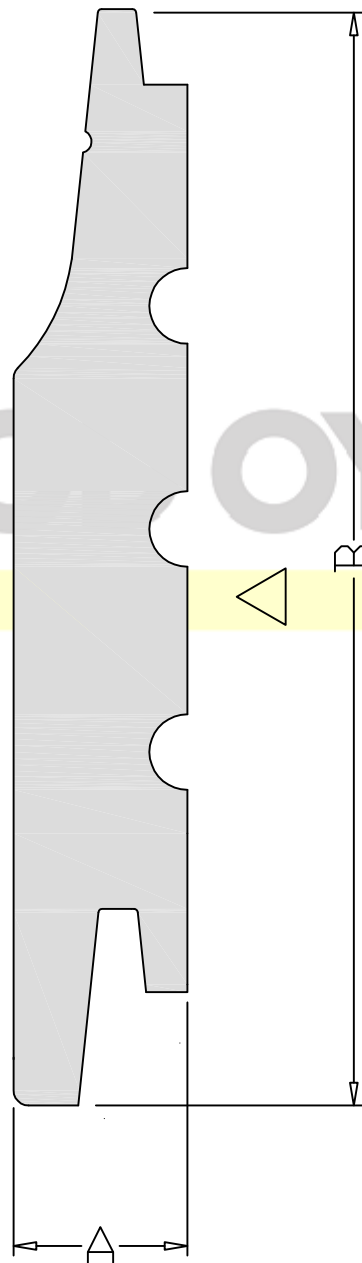

MITAT mm		
A	B	Hyötyleveys
23/28	120	95
23/28	145	120
28	170*	145

\*Liimattu Raaka-aine

US WOOD OY

▣ Hienosahattu / Finesawn

▾ Höylätty / Planed

▾ Mitallistettu / Calibrated

▣ Sahattu / Sawn

Tuote / Product

Piirtäjä / Created: **JL**

**UTKpro / HS**

**GOLD**

Pvm / Date: **27.3.2014**

DOC. N:o: **1170**

**Profiilikuva 1:1**